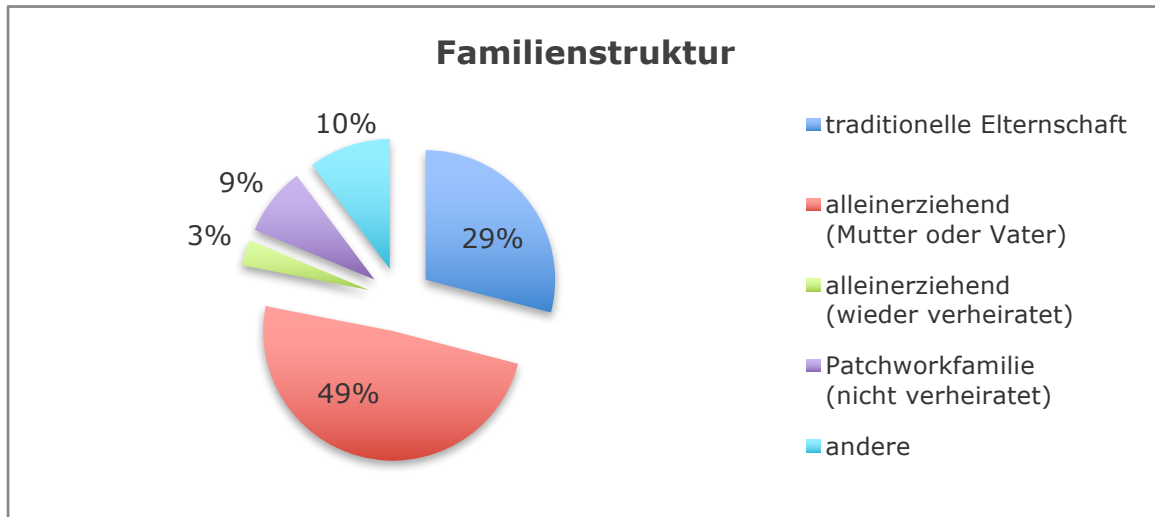

jakob-spf

Familiensupport Walter Weiler

Mit den 28 Mitgliedern oder Institutionen haben sich somit rund 68% der MitgliederInnen bzw. der Organisationen an der Erhebung beteiligt.

Personal

Die nicht verrechnete Verwaltungsarbeit von Einzelanbietenden ist hier nicht erfasst (8 Mitglieder weisen keine Verwaltungsanteile aus)

Auftragsumsetzung

Es wurden 691 neue Aufträge gestartet und deren 663 abgeschlossen.

Von den Abschlüssen kam es bei 105 zu einem Abbruch
(6 Mitglieder weisen keinen Abbruch aus).

Damit weisen wir in der Statistik eine Abbruchquote von rund
16 % aus.

Einsätze

Die 26 Mitglieder (2 Mitglieder haben dazu keine detaillierte
Angaben bekannt gegeben) leisteten 79'340 Std. SPF in
25'687 Einsätzen.

Nationalität

Es wurden total 1496 Familien und 806 Kinder im Vorschulalter betreut.