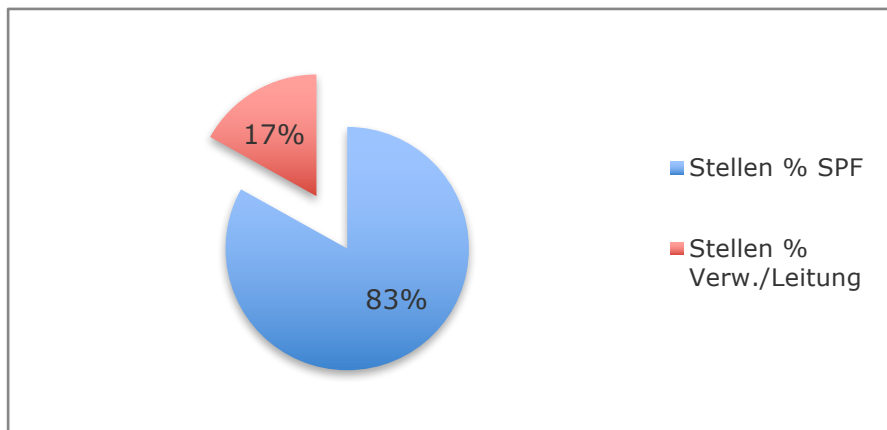

jakob-spf

Familiensupport Walter Weiler

Mit den 28 Mitgliedern oder Institutionen haben sich somit rund 68% der MitgliederInnen bzw. der Organisationen an der Erhebung beteiligt.

Personal

Die nicht verrechnete Verwaltungsarbeit von Einzelanbietenden ist hier nicht erfasst (8 Mitglieder weisen keine Verwaltungsanteile aus)