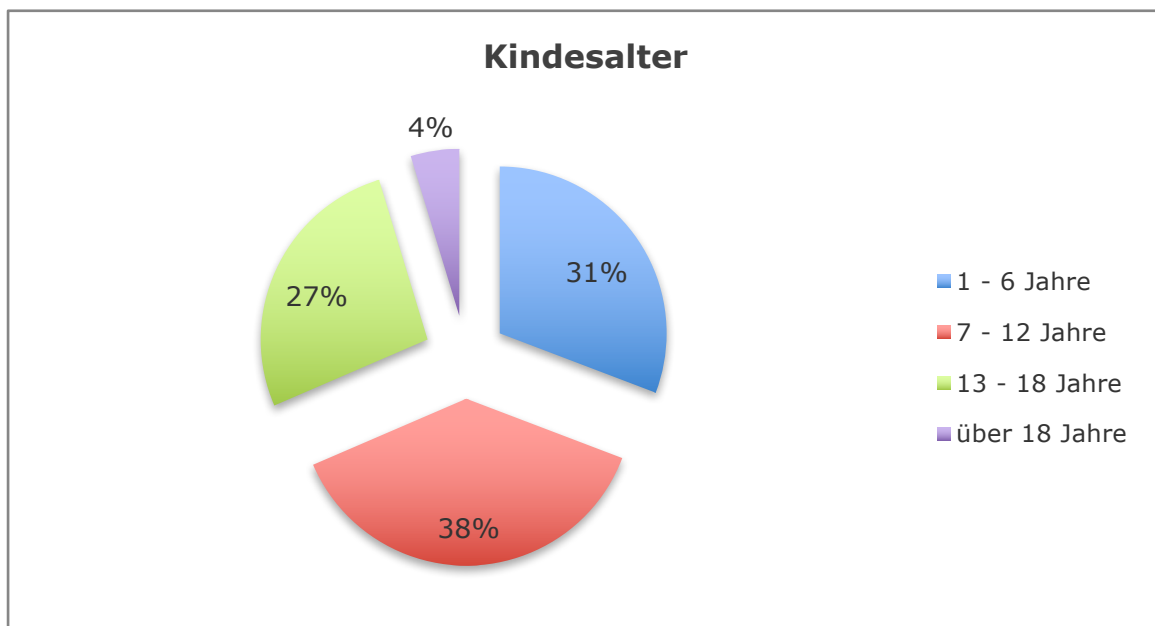

jakob-spf

Familiensupport Walter Weiler

Mit den 28 Mitgliedern oder Institutionen haben sich somit rund 68% der MitgliederInnen bzw. der Organisationen an der Erhebung beteiligt.

Personal

Die nicht verrechnete Verwaltungsarbeit von Einzelanbietenden ist hier nicht erfasst (8 Mitglieder weisen keine Verwaltungsanteile aus)

Auftragsumsetzung

Es wurden 691 neue Aufträge gestartet und deren 663 abgeschlossen.

Von den Abschlüssen kam es bei 105 zu einem Abbruch
(6 Mitglieder weisen keinen Abbruch aus).

Damit weisen wir in der Statistik eine Abbruchquote von rund
16 % aus.

Einsätze

Die 26 Mitglieder (2 Mitglieder haben dazu keine detaillierte
Angaben bekannt gegeben) leisteten 79'340 Std. SPF in
25'687 Einsätzen.

Nationalität

Es wurden total 1496 Familien und 806 Kinder im Vorschulalter betreut.