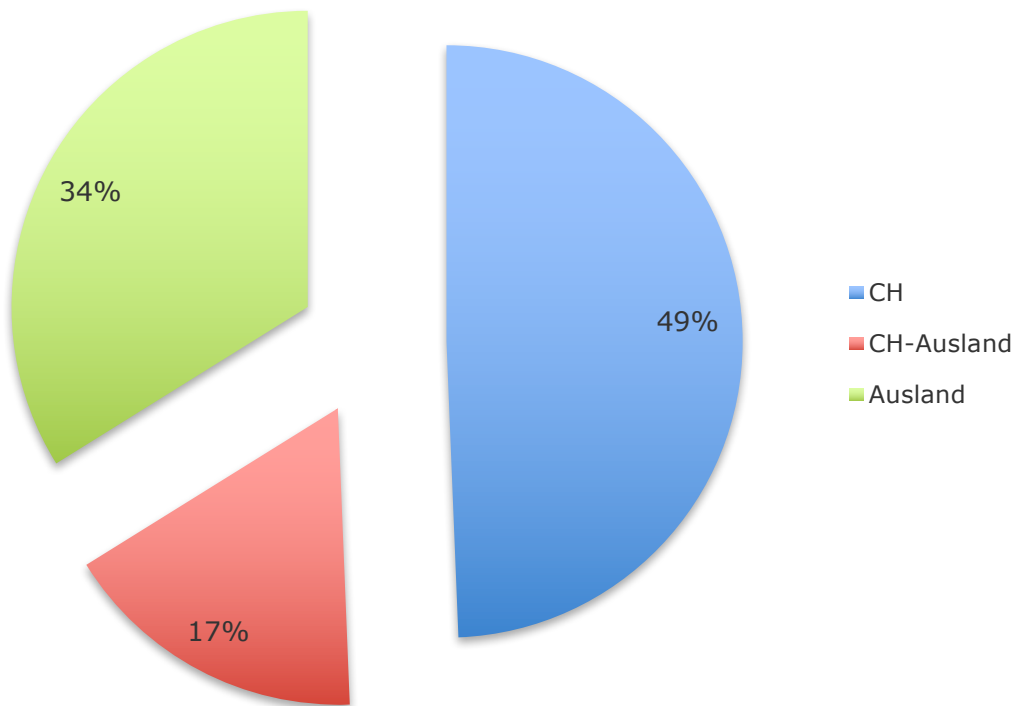

jakob-spf

Familiensupport Walter Weiler

Mit den 28 Mitgliedern oder Institutionen haben sich somit rund 68% der MitgliederInnen bzw. der Organisationen an der Erhebung beteiligt.

Personal

Die nicht verrechnete Verwaltungsarbeit von Einzelanbietenden ist hier nicht erfasst (8 Mitglieder weisen keine Verwaltungsanteile aus)

Auftragsumsetzung

Es wurden 691 neue Aufträge gestartet und deren 663 abgeschlossen.

Von den Abschlüssen kam es bei 105 zu einem Abbruch
(6 Mitglieder weisen keinen Abbruch aus).

Damit weisen wir in der Statistik eine Abbruchquote von rund
16 % aus.

Einsätze

Die 26 Mitglieder (2 Mitglieder haben dazu keine detaillierte
Angaben bekannt gegeben) leisteten 79'340 Std. SPF in
25'687 Einsätzen.

Nationalität

Es wurden total 1496 Familien und 806 Kinder im Vorschulalter betreut.