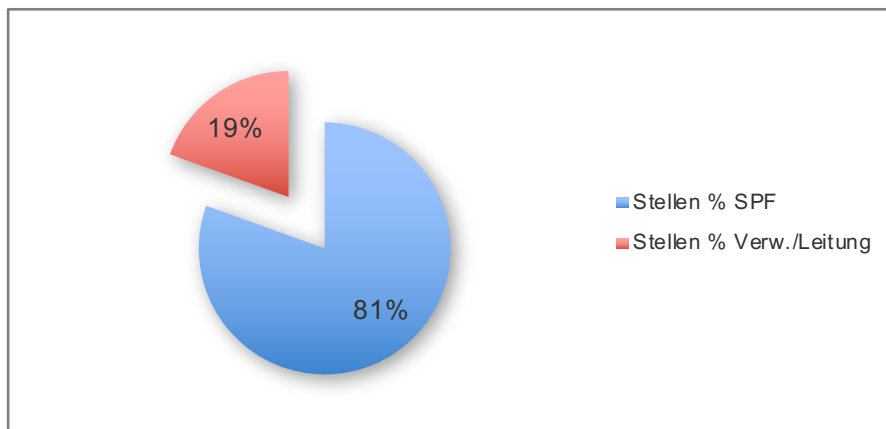

## Auswertung SPF Statistik 2022

Ein herzliches Dankeschön an alle, die ihre Daten eingereicht haben:

punkto Familienbegleitung  
SolidHelp AG  
Fachstelle Kompass  
megaherz GmbH  
Sozialpädagogische Fachstelle SGH  
Stiftung Wäsmeli  
shelterschweiz  
SPF Seeland GmbH  
Arche für Familien  
famur  
nidofam  
Adesso  
famSpektrum GmbH  
Röteli  
Mobile Familienberatung mfb  
Kooza AG  
spF Baselland  
MehrMöglichkeiten  
Family Resources  
SpFplus AG  
Verein Familien- und Jugendhilfe FUJH  
Espoir  
SpF Oberwallis  
Sozialpädagogische Familienbegleitung SRK  
RGB Consulting

Mit den 25 Mitgliedern oder Institutionen haben sich somit rund 42 % der MitgliederInnen bzw. der Organisationen an der Erhebung beteiligt.

**Auswertung SPF Statistik 2022**

2 Mitglieder weisen keine Verwaltungsanteile aus.

## **Auswertung SPF Statistik 2022**

Es wurden 1025 neue Aufträge gestartet und deren 825 abgeschlossen.

Von den Abschlüssen kam es bei 77 zu einem Abbruch  
(10 Mitglieder weisen keinen Abbruch aus).

Damit weisen wir in der Statistik eine Abbruchquote von rund 9 %  
aus.