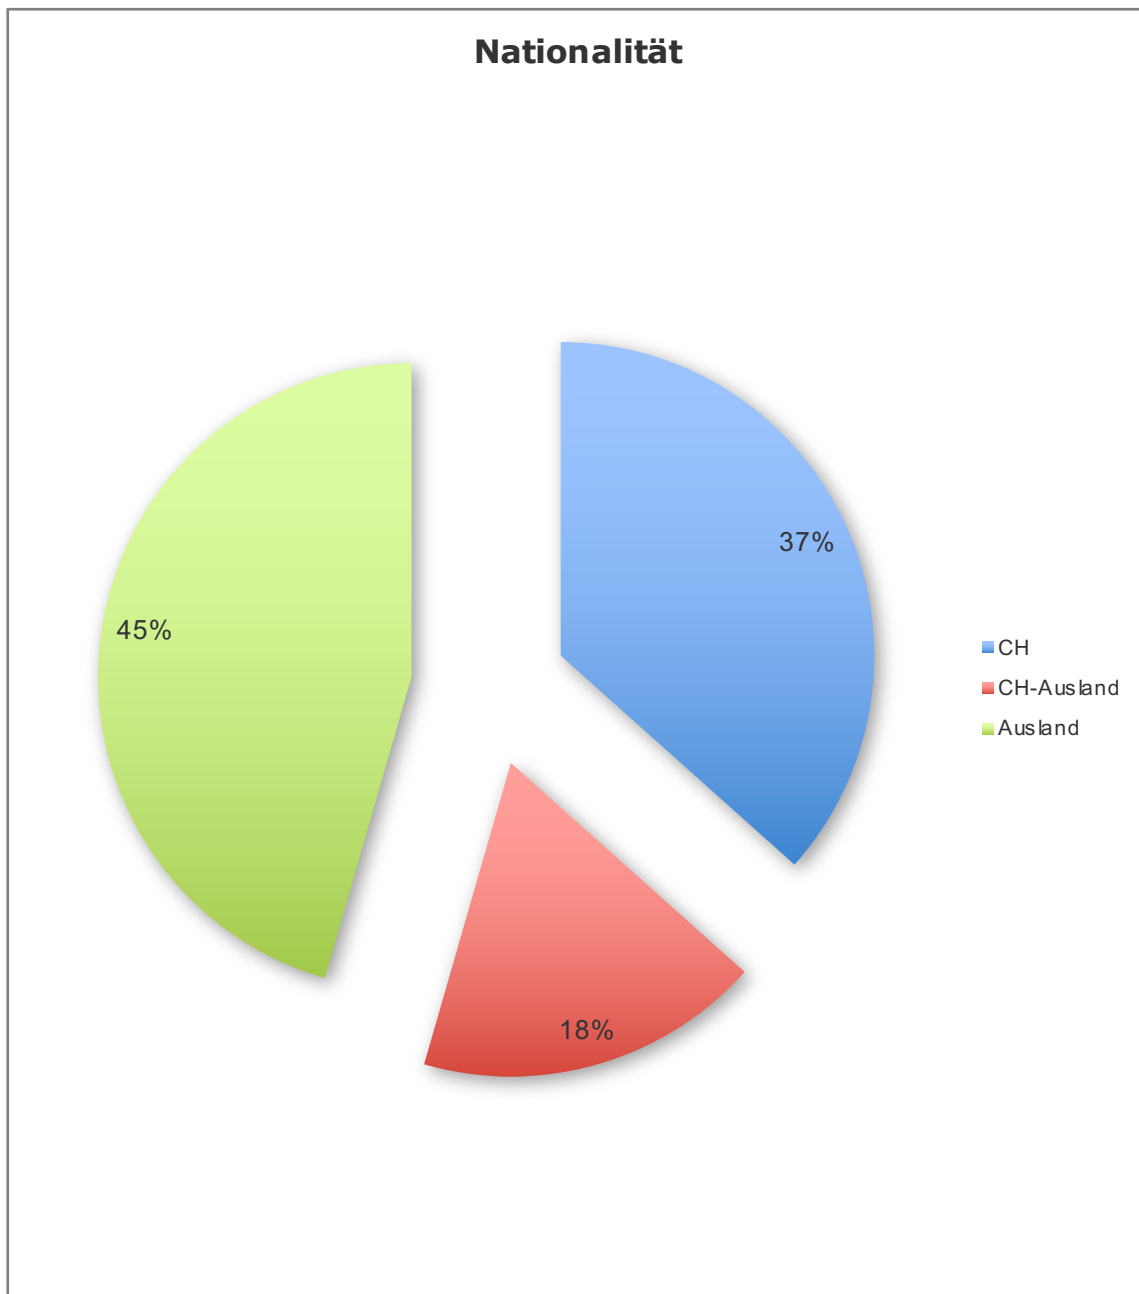

## Auswertung SPF Statistik 2022

Ein herzliches Dankeschön an alle, die ihre Daten eingereicht haben:

punkto Familienbegleitung  
SolidHelp AG  
Fachstelle Kompass  
megaherz GmbH  
Sozialpädagogische Fachstelle SGH  
Stiftung Wäsmeli  
shelterschweiz  
SPF Seeland GmbH  
Arche für Familien  
famur  
nidofam  
Adesso  
famSpektrum GmbH  
Röteli  
Mobile Familienberatung mfb  
Kooza AG  
spF Baselland  
MehrMöglichkeiten  
Family Resources  
SpFplus AG  
Verein Familien- und Jugendhilfe FUJH  
Espoir  
SpF Oberwallis  
Sozialpädagogische Familienbegleitung SRK  
RGB Consulting

Mit den 25 Mitgliedern oder Institutionen haben sich somit rund 42 % der MitgliederInnen bzw. der Organisationen an der Erhebung beteiligt.

**Auswertung SPF Statistik 2022**

2 Mitglieder weisen keine Verwaltungsanteile aus.

## **Auswertung SPF Statistik 2022**

Es wurden 1025 neue Aufträge gestartet und deren 825 abgeschlossen.

Von den Abschlüssen kam es bei 77 zu einem Abbruch  
(10 Mitglieder weisen keinen Abbruch aus).

Damit weisen wir in der Statistik eine Abbruchquote von rund 9 %  
aus.

## **Einsätze**

Die 16 Mitglieder (9 Mitglieder haben dazu keine detaillierte  
Angaben bekannt gegeben) leisteten 64'225 Std. SPF in 24'405  
Einsätzen.

Es wurden total 1677 Familien und 917 Kinder im Vorschulalter betreut.  
(2 Mitglieder haben dazu keine detaillierte Angaben bekannt gegeben)