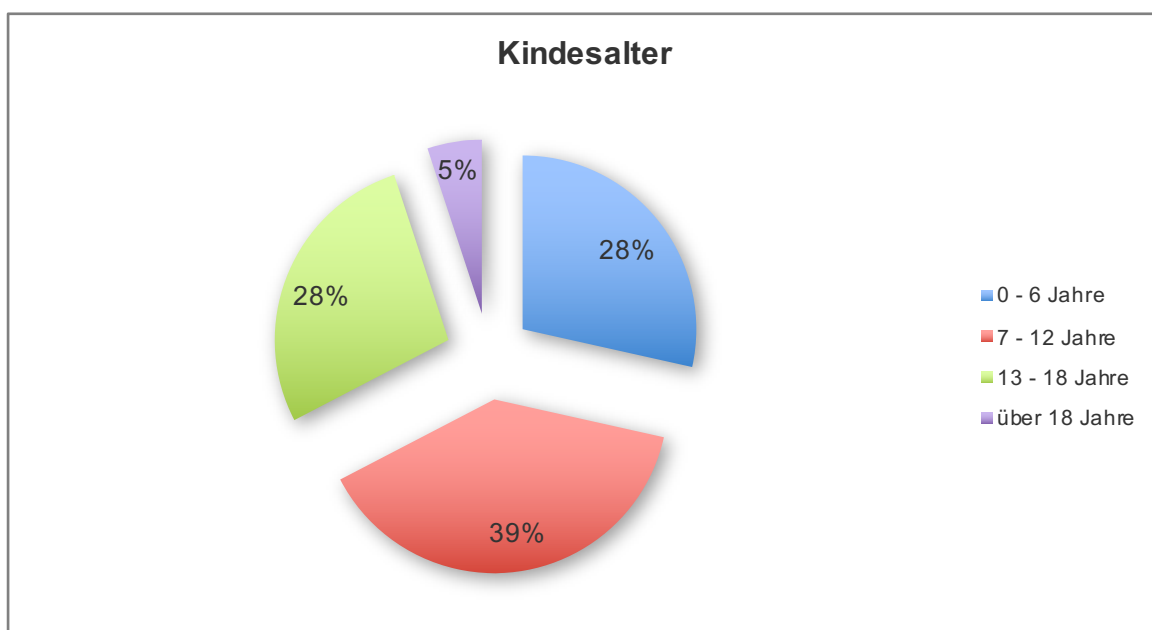

Mit den 25 Mitgliedern oder Institutionen haben sich somit rund 42 % der MitgliederInnen bzw. der Organisationen an der Erhebung beteiligt.

**Auswertung SPF Statistik 2022**

2 Mitglieder weisen keine Verwaltungsanteile aus.

## **Auswertung SPF Statistik 2022**

Es wurden 1025 neue Aufträge gestartet und deren 825 abgeschlossen.

Von den Abschlüssen kam es bei 77 zu einem Abbruch  
(10 Mitglieder weisen keinen Abbruch aus).

Damit weisen wir in der Statistik eine Abbruchquote von rund 9 %  
aus.

## **Einsätze**

Die 16 Mitglieder (9 Mitglieder haben dazu keine detaillierte  
Angaben bekannt gegeben) leisteten 64'225 Std. SPF in 24'405  
Einsätzen.

Es wurden total 1677 Familien und 917 Kinder im Vorschulalter betreut.  
(2 Mitglieder haben dazu keine detaillierte Angaben bekannt gegeben)