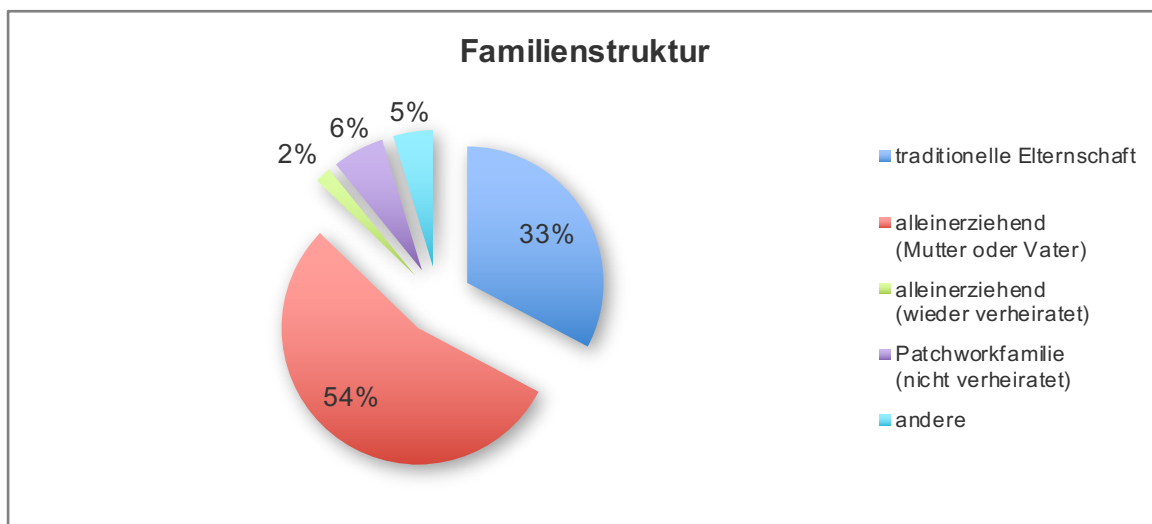

Mit den 25 Mitgliedern oder Institutionen haben sich somit rund 42 % der MitgliederInnen bzw. der Organisationen an der Erhebung beteiligt.

**Auswertung SPF Statistik 2022**

2 Mitglieder weisen keine Verwaltungsanteile aus.

## **Auswertung SPF Statistik 2022**

Es wurden 1025 neue Aufträge gestartet und deren 825 abgeschlossen.

Von den Abschlüssen kam es bei 77 zu einem Abbruch  
(10 Mitglieder weisen keinen Abbruch aus).

Damit weisen wir in der Statistik eine Abbruchquote von rund 9 %  
aus.

## **Einsätze**

Die 16 Mitglieder (9 Mitglieder haben dazu keine detaillierte  
Angaben bekannt gegeben) leisteten 64'225 Std. SPF in 24'405  
Einsätzen.

Es wurden total 1677 Familien und 917 Kinder im Vorschulalter betreut.  
(2 Mitglieder haben dazu keine detaillierte Angaben bekannt gegeben)