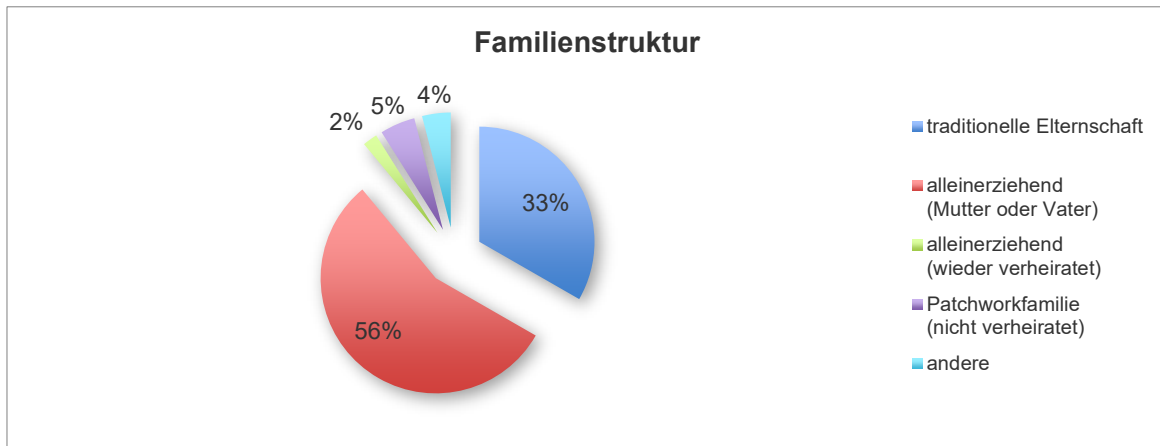

Auswertung SPF Statistik 2023

Ein herzliches Dankeschön an alle, die ihre Daten eingereicht haben:

adesso - Soziale Arbeit in der Familie GmbH
Arche für Familien
Espoir Zürich
Fachstelle Kompass Solothurn
famSpektrum GmbH
famur
FUJH Verein Familien- und Jugendhilfe Winterthur
HELP! For Families
Koosa AG
megaherz GmbH
nidofam
sentiero-plus GmbH
SolidHelp AG
SORA Röteli
Sozialpädagogische Fachstelle SGH
Sozialpädagogische Familienbegleitung SRK
SpF plus
SPF Seeland GmbH
SpFOberwallis
Stiftung Wäsmeli
Verein Familienimpuls
Verein Sozialpädagogische Familienbegleitung BL
versum Bieri & Gertmann GmbH

Mit den 23 Mitgliedern oder Institutionen haben sich somit rund 34 % der MitgliederInnen bzw. der Organisationen an der Erhebung beteiligt.

Auswertung SPF Statistik 2023

Auswertung SPF Statistik 2023

Es wurden 948 neue Aufträge gestartet und deren 809 abgeschlossen.

Von den Abschlüssen kam es bei 99 zu einem Abbruch (8 Mitglieder weisen keinen Abbruch aus).

Damit weisen wir in der Statistik eine Abbruchquote von rund 12 % aus.

Einsätze

Die 16 Mitglieder (7 Mitglieder haben dazu keine detaillierte Angaben bekannt gegeben) leisteten 115'785 Std. SPF in 28'338 Einsätzen.