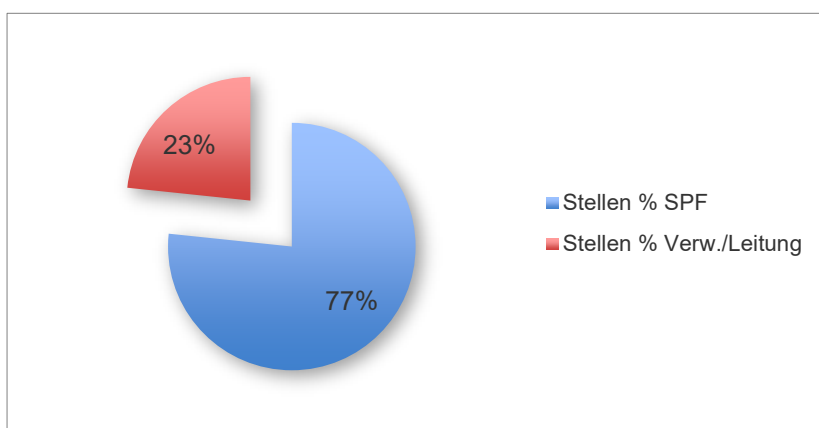

Auswertung SPF Statistik 2023

Ein herzliches Dankeschön an alle, die ihre Daten eingereicht haben:

adesso - Soziale Arbeit in der Familie GmbH
Arche für Familien
Espoir Zürich
Fachstelle Kompass Solothurn
famSpektrum GmbH
famur
FUJH Verein Familien- und Jugendhilfe Winterthur
HELP! For Families
Koosa AG
megaherz GmbH
nidofam
sentiero-plus GmbH
SolidHelp AG
SORA Röteli
Sozialpädagogische Fachstelle SGH
Sozialpädagogische Familienbegleitung SRK
SpF plus
SPF Seeland GmbH
SpFOberwallis
Stiftung Wäsmeli
Verein Familienimpuls
Verein Sozialpädagogische Familienbegleitung BL
versum Bieri & Gertmann GmbH

Mit den 23 Mitgliedern oder Institutionen haben sich somit rund 34 % der MitgliederInnen bzw. der Organisationen an der Erhebung beteiligt.

Auswertung SPF Statistik 2023

Auswertung SPF Statistik 2023

Es wurden 948 neue Aufträge gestartet und deren 809 abgeschlossen.

Von den Abschlüssen kam es bei 99 zu einem Abbruch (8 Mitglieder weisen keinen Abbruch aus).

Damit weisen wir in der Statistik eine Abbruchquote von rund 12 % aus.

Einsätze

Die 16 Mitglieder (7 Mitglieder haben dazu keine detaillierte Angaben bekannt gegeben) leisteten 115'785 Std. SPF in 28'338 Einsätzen.