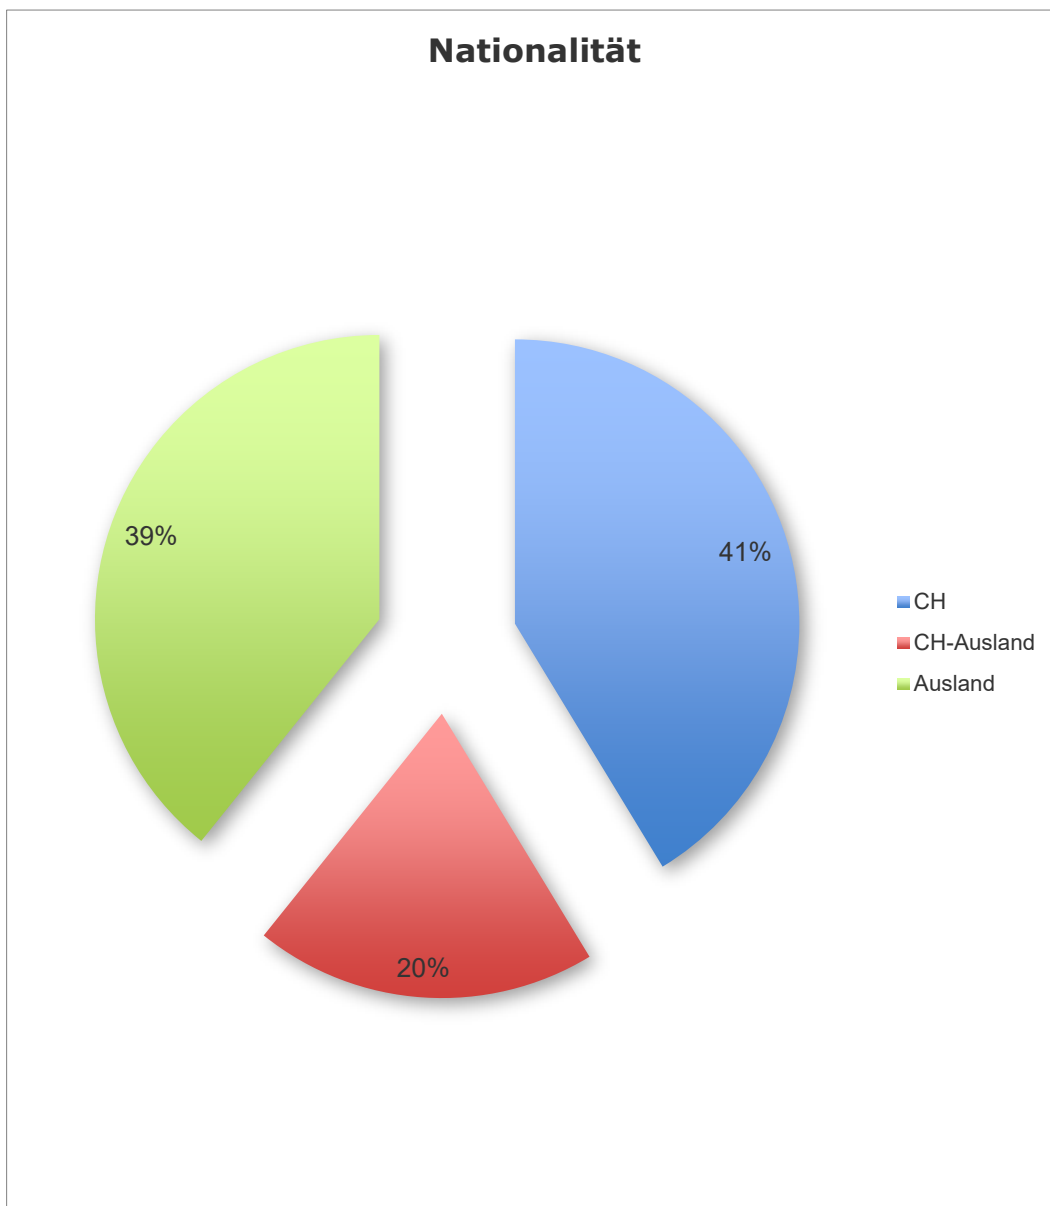

Mit den 23 Mitgliedern oder Institutionen haben sich somit rund 34 % der MitgliederInnen bzw. der Organisationen an der Erhebung beteiligt.

Auswertung SPF Statistik 2023

Auswertung SPF Statistik 2023

Es wurden 948 neue Aufträge gestartet und deren 809 abgeschlossen.

Von den Abschlüssen kam es bei 99 zu einem Abbruch (8 Mitglieder weisen keinen Abbruch aus).

Damit weisen wir in der Statistik eine Abbruchquote von rund 12 % aus.

Einsätze

Die 16 Mitglieder (7 Mitglieder haben dazu keine detaillierte Angaben bekannt gegeben) leisteten 115'785 Std. SPF in 28'338 Einsätzen.