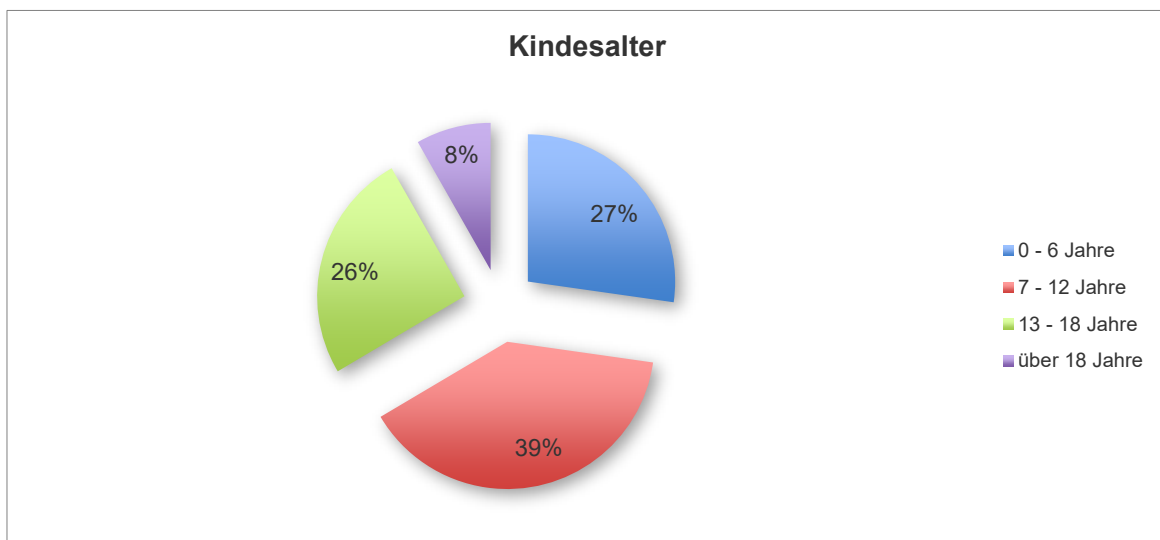

Auswertung SPF Statistik 2023

Ein herzliches Dankeschön an alle, die ihre Daten eingereicht haben:

adesso - Soziale Arbeit in der Familie GmbH
Arche für Familien
Espoir Zürich
Fachstelle Kompass Solothurn
famSpektrum GmbH
famur
FUJH Verein Familien- und Jugendhilfe Winterthur
HELP! For Families
Koosa AG
megaherz GmbH
nidofam
sentiero-plus GmbH
SolidHelp AG
SORA Röteli
Sozialpädagogische Fachstelle SGH
Sozialpädagogische Familienbegleitung SRK
SpF plus
SPF Seeland GmbH
SpFOberwallis
Stiftung Wäsmeli
Verein Familienimpuls
Verein Sozialpädagogische Familienbegleitung BL
versum Bieri & Gertmann GmbH

Mit den 23 Mitgliedern oder Institutionen haben sich somit rund 34 % der MitgliederInnen bzw. der Organisationen an der Erhebung beteiligt.

Auswertung SPF Statistik 2023

Auswertung SPF Statistik 2023

Es wurden 948 neue Aufträge gestartet und deren 809 abgeschlossen.

Von den Abschlüssen kam es bei 99 zu einem Abbruch (8 Mitglieder weisen keinen Abbruch aus).

Damit weisen wir in der Statistik eine Abbruchquote von rund 12 % aus.

Einsätze

Die 16 Mitglieder (7 Mitglieder haben dazu keine detaillierte Angaben bekannt gegeben) leisteten 115'785 Std. SPF in 28'338 Einsätzen.

Es wurden total 1'745 Familien und 1'000 Kinder im Vorschulalter betreut.
(2 Mitglieder haben dazu keine detaillierte Angaben bekannt gegeben)