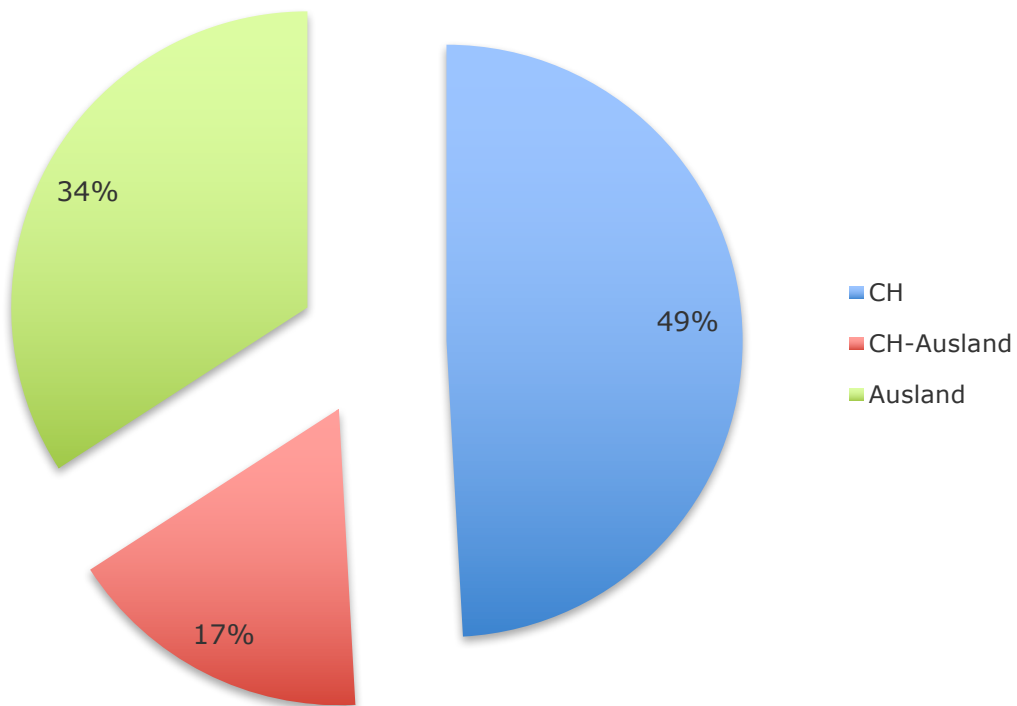

Nationalität