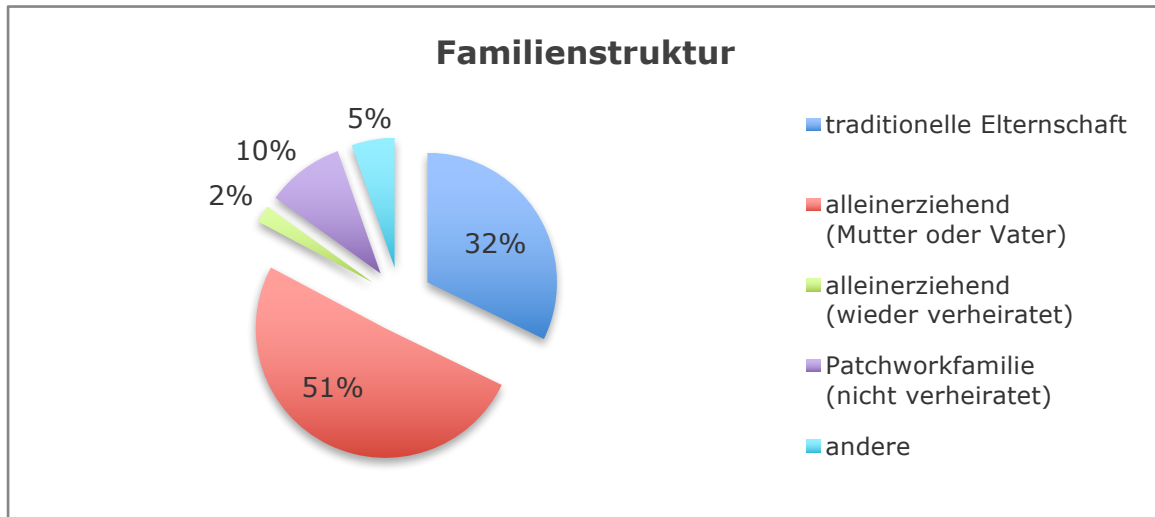

Es wurden total 1155 Familien und 815 Kinder im Vorschulalter betreut.
(4 Mitglieder haben dazu keine detaillierte Angaben bekannt gegeben)