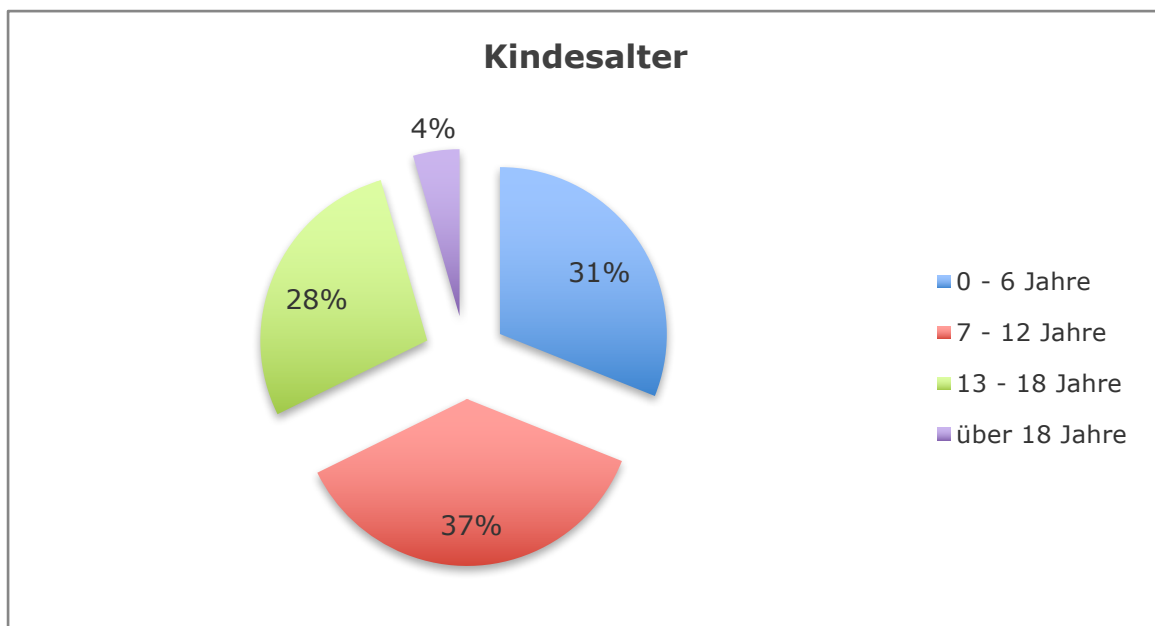

Es wurden total 1155 Familien und 815 Kinder im Vorschulalter betreut.
(4 Mitglieder haben dazu keine detaillierte Angaben bekannt gegeben)